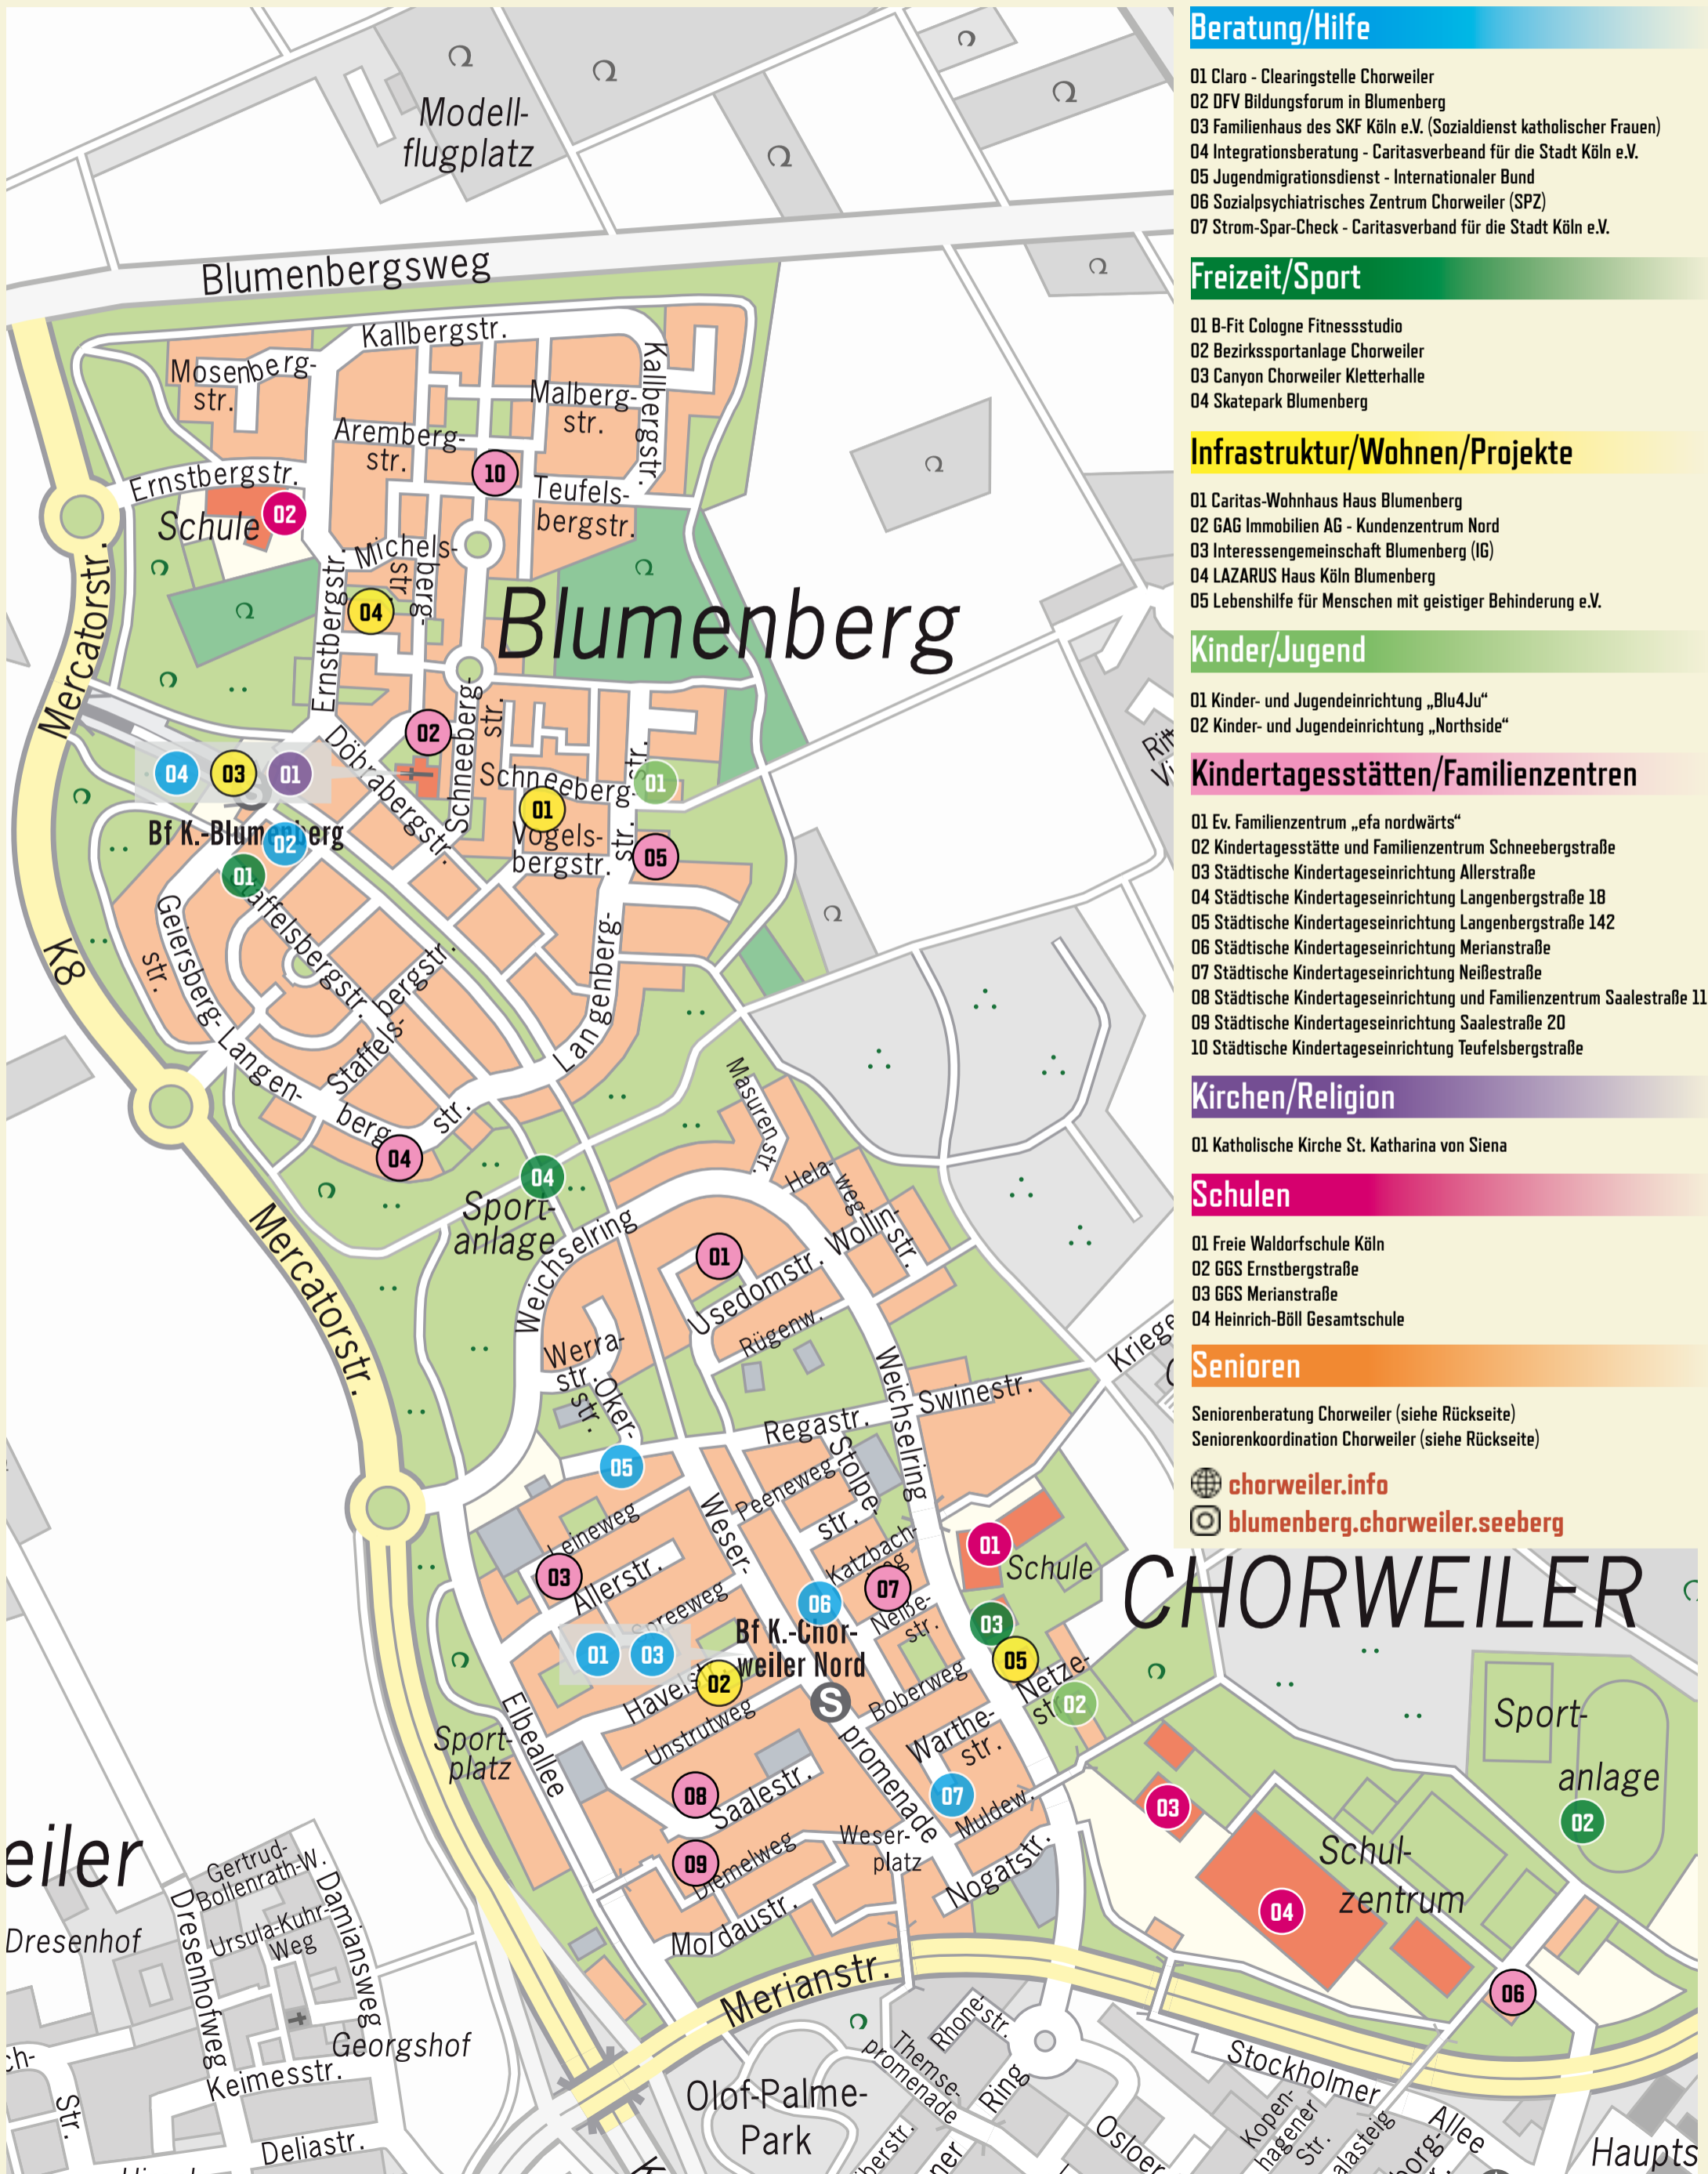

CHORWEISER

BLUMENBERG & CHORWEILER-NORD

VEEDEL

Bürger- und Sozialraumorientierung in Köln

Beratung/Hilfe

- 01 Claro - Clearingstelle Chorweiler
- 02 DFV Bildungsforum in Blumenberg
- 03 Familienhaus des SKF Köln e.V. (Sozialdienst katholischer Frauen)
- 04 Integrationsberatung - Caritasverband für die Stadt Köln e.V.
- 05 Jugendmigrationsdienst - Internationaler Bund
- 06 Sozialpsychiatrisches Zentrum Chorweiler (SPZ)
- 07 Strom-Spar-Check - Caritasverband für die Stadt Köln e.V.

Kinder/Jugend

- 01 Kinder- und Jugendeinrichtung „Blu4Ju“
- 02 Kinder- und Jugendeinrichtung „Northside“

Kindertagesstätten/Familienzentren

- 01 Ev. Familienzentrum „efa nordwärts“
- 02 Kindertagesstätte und Familienzentrum Schneebergstraße
- 03 Städtische Kindertageseinrichtung Allerstraße
- 04 Städtische Kindertageseinrichtung Langenbergstraße 18
- 05 Städtische Kindertageseinrichtung Langenbergstraße 142
- 06 Städtische Kindertageseinrichtung Merianstraße
- 07 Städtische Kindertageseinrichtung Neißestraße
- 08 Städtische Kindertageseinrichtung und Familienzentrum Saalestraße 11
- 09 Städtische Kindertageseinrichtung Saalestraße 20
- 10 Städtische Kindertageseinrichtung Teufelsbergstraße

Kirchen/Religion

- 01 Katholische Kirche St. Katharina von Siena

Schulen

- 01 Freie Waldorfschule Köln
- 02 GGS Ernstbergstraße
- 03 GGS Merianstraße
- 04 Heinrich-Böll Gesamtschule

Senioren

- Seniorenberatung Chorweiler (siehe Rückseite)
- Seniorenkoordination Chorweiler (siehe Rückseite)